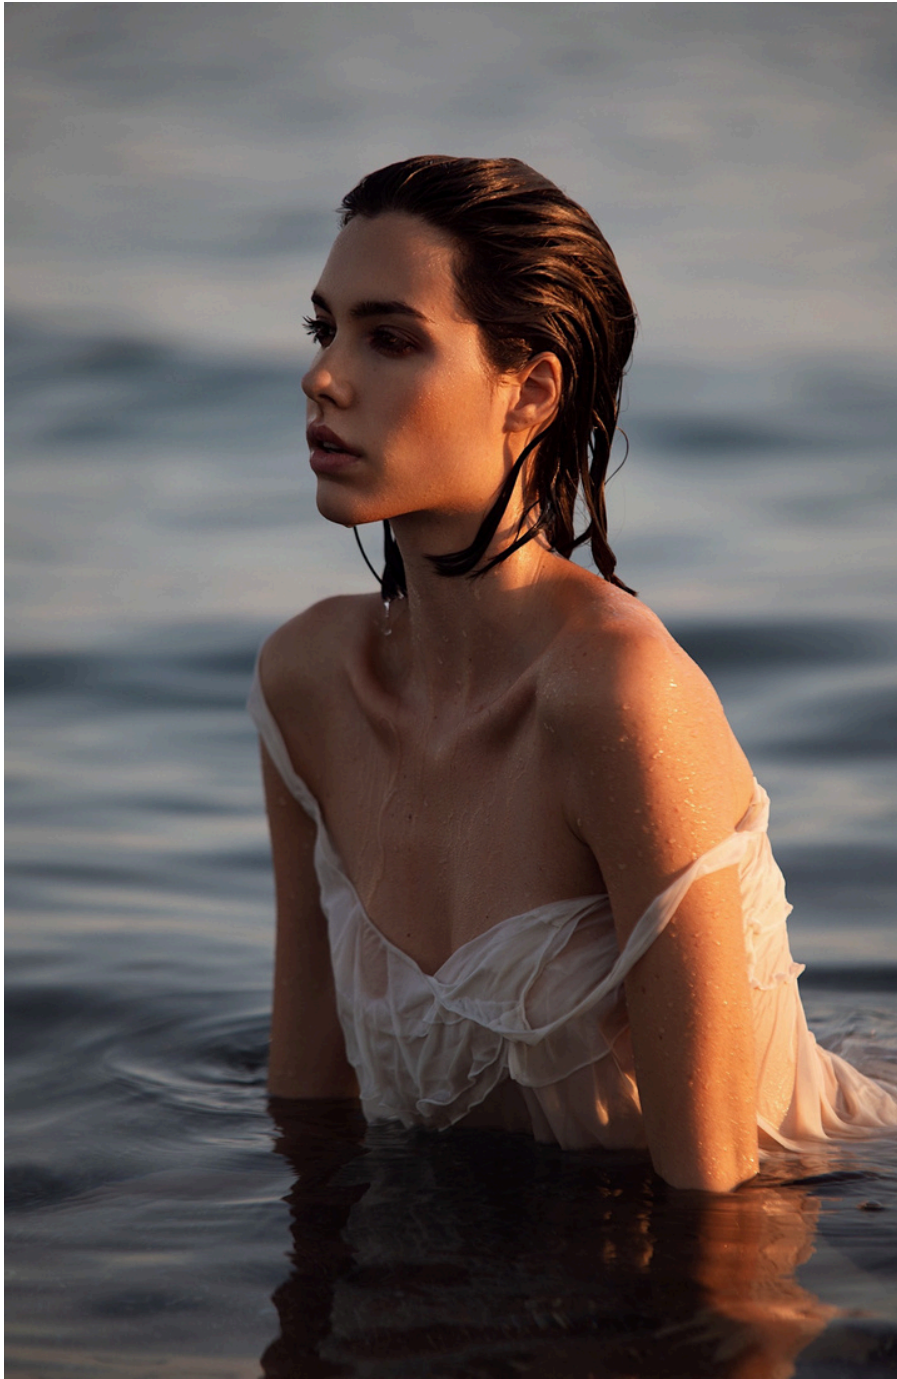

# REBECCA N.

Height 180cm

Bust 89cm

Waist 63cm

Hips 92cm

Shoes 39/40

Brown hair

Brown eyes

**AB**  
— MODELS —

info@abmodels.it | +39 389 9021826

Anelli solitario  
e collana contrarié  
in oro bianco  
con diamanti  
taglio brillante.  
**Recarlo.**  
*Pagina accanto:*  
anelli in oro  
rosa e bianco  
con diamanti  
taglio brillante e  
bracciale contrarié  
con diamanti  
taglio goccia.  
**Giorgio  
Visconti.**